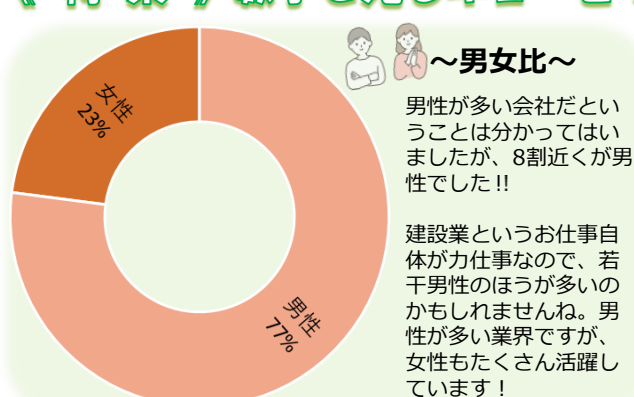

《特集》数字で見るキューセツ