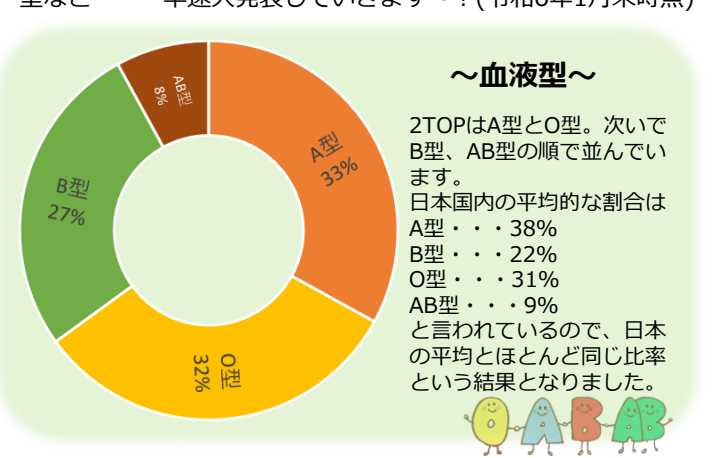

-城島営業所 アルバイト-

昭和33年
1月20日生
(66歳)
血液型：B型

- ①長崎県出身
- ②テレビ ③肉・魚
- ④大雑把・前向き
- ⑤孫と遊んでいます。
- ⑥健康的に働いて、人の役に立ちたいです！

福岡ソフトバンクホークス ~シーズン開幕~

今年のスローガンは「VIVA」
間もなく、2024年のオープン戦・公式戦が始まります。
★公式戦スタート：3月29日(金)

キューセツでは、今シーズンもホークス戦の観戦チケットを配布いたします。
今年もペイペイドームの、内野3塁側4席・なごみシート4席を予定しています。(駐車券は抽選)
社内報でも、順次お知らせしていきますのでお楽しみに♪

《二十歳の祭典に参加しました!!》

インドネシア実習生A期生のAさんが二十歳を迎え、筑後市の【二十歳の祭典】に参加されました。おめでとうございます!!
式典では、市長の式辞のほか、参加者でのビンゴゲームや記念品などもあり、楽しい時間だったようです。新成人の誓いの言葉では、同年代の抱負や目標を聞き、良い刺激になったそうです。
ちなみに“成人式”のようなセレニーを行うのは世界でも少なく、日本独自の文化のようです。

《特集》数字で見るキューセツ

キューセツとはいったいどんな人たちが集まっている会社なのか...? キューセツで働いている正社員の男女比・年齢・血液型など...早速大発表していきます~!(令和6年1月末時点)

このデータもどんどん変わっていくとは思いますが、ご興味を持ってくださった方の参考になれば嬉しいです!

社内報読者 アンケート

今月も社内報をご覧頂き、ありがとうございます! QRコードから感想をお寄せください^^ご家族の方もどうぞ♪