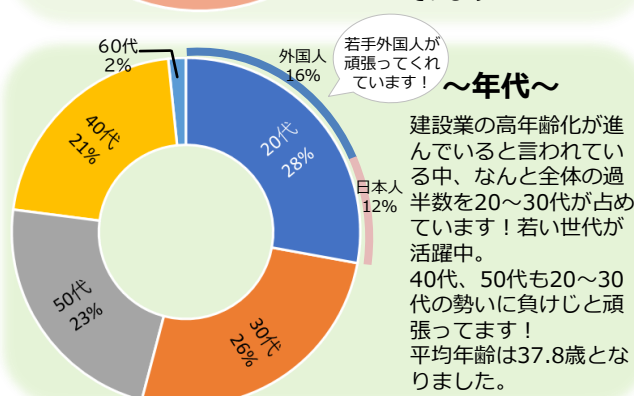

《特集》数字で見るキューセツ