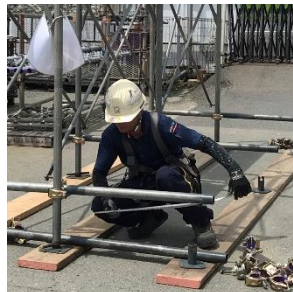

高校生が職場見学に来ました!

7月1日から、今年度の高卒求人が公開となりました。当社も求人票をハローワークに提出して、新卒の募集をしています。今回、高校生向けの合同企業説明会が久留米シティプラザで開催されることになりましたので、当社もブース出展しました。

学校も夏休みに入る頃、就職活動を本格化させる高校三年生の皆さん。当社にも、職場見学の申し込みがありました。

第1回は、本社で、第2回は、福岡営業所で開催しました。本社では、会社説明の後、課長が補助しながら装備を着用し、ヤードで足場上のぼる体験や、ヤード見学、部材を実際に持ってみる体験をしました。途中で帰って来たA君も、「やりがいがある仕事です!」と自信を持って、高校生に話してくれました。

福岡では、近くの組立作業中の現場を見学に行きました。職人さんの作業を間近に見て、圧倒されている様子でしたよ。是非、応募してみてくださいるといいと思います!!

今年はおしごと体験として、クランプを土のう袋に詰めて持参。ブースに来てくれた高校生に、ハーネスや腰道具などの装備を着けて、実際何個のクランプを持てるのかを体験してもらいました。当日はコロナの影響で参加者が少なく寂しい説明会となりましたが、1課長にブースに来て頂き、「クランプ1個が約800gで、20個で約16kg。だいたい職人はこれくらい持って、上の段に居る人に手渡しに行くよ」と説明してくれました。応募があるといいなと思っています!

実習生7期生 随時3級試験

技能実習7期生 コンさんも、早いもので、実習期間が2年半になります。3年になる前に受ける、随時3級試験を、7月20日(水)に実施しました。

練習前夜は大雨が降り、午前中まで強風と雨でしたが午後からは天気も回復し、なんとか練習できました。試験当日は炎天下の中、お疲れ様でした!(^^)! 無事、合格しているといいですね☆☆☆

気をつけよう! お盆休みの感染対策

新型コロナウイルス感染症が再拡大しています。このような状況の中、間もなくお盆休みを迎えます。今のところ行動制限等はなく、帰省や旅行を計画されている方もおられるかと思いますが、そこで、再度どのような事に注意しておくべきかを、確認しておきましょう。